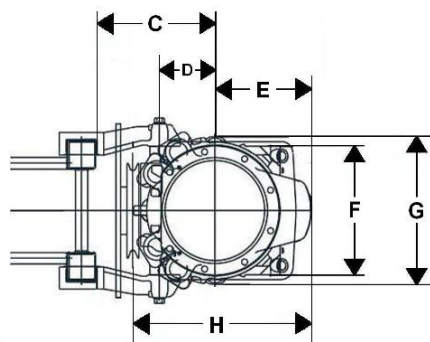

# APE HOLLAND

МОДЕЛЬ Д180-42 ДИЗЕЛЬНОГО МОЛОТА

| Техническая информация  |                  |           |
|---|------------------|-----------|
| Вес удара (поршень)   | кг.              | 18.000    |
| Энергия за удар   | кНм              | 648       |
| Количество ударов   | Мин <sub>1</sub> | 36 - 45   |
| Потребление   |                  |           |
| Дизельное топливо   | Л/ч              | 56,5      |
| Смазка  | Л/ч              | 4,5       |
| Вместимость бака  |                  |           |
| Бак дизельного топлива  | Л                | 240       |
| Бак смазки  | Л                | 40        |
| Вес   |                  |           |
| Падающее устройство   | кг.              | 1.700     |
| Дизельный молот   | кг.              | 37.500    |
| <b>Макс.наклон хода молота без/с удлинением</b>   |                  | 1:3 / 1:2 |
| Размеры   |                  |           |
| A. Длина дизельного молота без удлинения  | мм.              | 8.150     |
| B. Внешний диаметр блока столкновения   | мм.              | 1.070     |
| C. Стандартное расстояние от центра дизельного молота до лобовой поверхности направляющей | мм.              | **        |
| D. Центр молота до центра задвижек ведущего захвата                                       | мм.              | 465       |
| E. Центр молота до насоса   | мм.              | 700       |
| F. Ширина для направляющих.   | мм.              | 1.020     |
| G. Ширина дизельного молота   | мм.              | 1.400     |
| H. Глубина дизельного молота  | мм.              | 1.400     |
| F. Width for connection of guide jaws.  | mm.              | 1.020     |
| G. Width of diesel hammer   | mm.              | 1.400     |
| H. Depth of diesel hammer   | mm.              | 1.400     |
| ** - отличаются устройством. Проконсультируйтесь у APE Holland                            |                  |           |