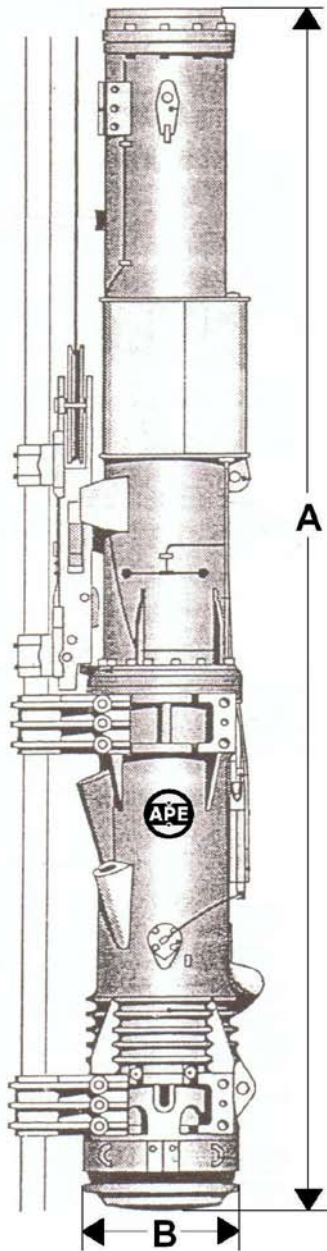

# APE HOLLAND

МОДЕЛЬ Д180-42 ДИЗЕЛЬНОГО МОЛОТА

| Техническая информация  |                  |           |
|---|------------------|-----------|
| Вес удара (поршень)   | кг.              | 18.000    |
| Энергия за удар   | кНм              | 648       |
| Количество ударов   | Мин <sub>1</sub> | 36 - 45   |
| Потребление   |                  |           |
| Дизельное топливо   | Л/ч              | 56,5      |
| Смазка  | Л/ч              | 4,5       |
| Вместимость бака  |                  |           |
| Бак дизельного топлива  | Л                | 240       |
| Бак смазки  | Л                | 40        |
| Вес   |                  |           |
| Падающее устройство   | кг.              | 1.700     |
| Дизельный молот   | кг.              | 37.500    |
| <b>Макс.наклон хода молота без/с удлинением</b>   |                  | 1:3 / 1:2 |
| Размеры   |                  |           |
| A. Длина дизельного молота без удлинения  | мм.              | 8.150     |
| B. Внешний диаметр блока столкновения   | мм.              | 1.070     |
| C. Стандартное расстояние от центра дизельного молота до лобовой поверхности направляющей | мм.              | **        |
| D. Центр молота до центра задвижек ведущего захвата                                       | мм.              | 465       |
| E. Центр молота до насоса   | мм.              | 700       |
| F. Ширина для направляющих.   | мм.              | 1.020     |
| G. Ширина дизельного молота   | мм.              | 1.400     |
| H. Глубина дизельного молота  | мм.              | 1.400     |
| F. Width for connection of guide jaws.  | mm.              | 1.020     |
| G. Width of diesel hammer   | mm.              | 1.400     |
| H. Depth of diesel hammer   | mm.              | 1.400     |
| ** - отличаются устройством. Проконсультируйтесь у APE Holland                            |                  |           |